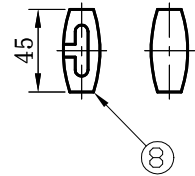

型番	MPN066
----	--------

部番	部品名	数量	材質	摘要
1	フランジカバー	1	spcc0.7	黒塗装
2	PG7防水接头	1	PA66	黒
3	電源コード	1	PVC	黒(KRD)
4	M10 コード止め	1	PA66	黒
5	E26ソケット	1	ベークライト	黒
6	E26ソケットリング	1	ベークライト	黒
7	ペーパーコードセード	1	鉄枠+ペーパーコード	ベージュ色
8	コード調整具	1	PP	黒

姿 図

定格電圧 (V)	周波数 (Hz)	消費電力 (W)
100	50/60	7.8

※消費電力は推奨ランプ使用の場合

安全に関するご注意

- 必ず適合ランプをご使用ください。指定外のランプを使用すると火災の原因となります。
- 本器具は、5～35℃の温度範囲で使用するように設計しています。高温で使用すると火災の原因となります。
- 本器具は、屋内専用です。屋外や水気・湿気のある場所及び腐食性ガス等の発生する場所では使用できません。器具落下・感電の原因となります。
- 本器具は、天井取付専用です。指定以外の取付けを行うと火災・器具落下の原因となります。