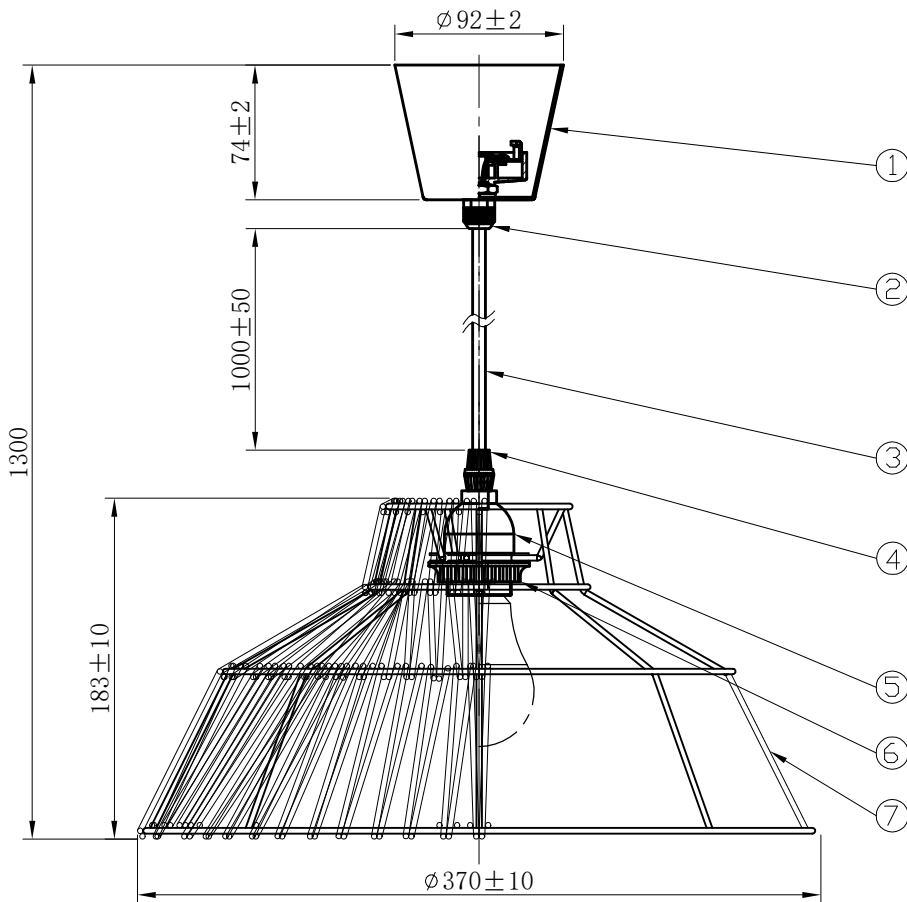

型番	MPN066
----	--------

部番	部品名	数量	材質	摘要
1	フランジカバー	1	spcc0.7	黒塗装
2	PG7防水接头	1	PA66	黒
3	電源コード	1	PVC	黒(KRD)
4	M10 コード止め	1	PA66	黒
5	E26ソケット	1	ベークライト	黒
6	E26ソケットリング	1	ベークライト	黒
7	ペーパーコードセード	1	鉄枠+ペーパーコード	ベージュ色
8	コード調整具	1	PP	黒

姿 図

定格電圧 (V)	周波数 (Hz)	消費電力 (W)
100	50/60	7.8

※消費電力は推奨ランプ使用の場合

安全に関するご注意

- 必ず適合ランプをご使用ください。指定外のランプを使用すると火災の原因となります。
- 本器具は、5～35℃の温度範囲で使用するように設計しています。高温で使用すると火災の原因となります。
- 本器具は、屋内専用です。屋外や水気・湿気のある場所及び腐食性ガス等の発生する場所では使用できません。器具落下・感電の原因となります。
- 本器具は、天井取付専用です。指定以外の取付けを行うと火災・器具落下の原因となります。

品名	ペンダントライト	特記事項		
取付形態	天井吊り	<ul style="list-style-type: none"> 推奨ランプ LDA8L-G/60w/2 		
接続方法	引掛シーリング	<ul style="list-style-type: none"> 適合ランプ 60W相当LED電球 8.1Wまで 		
色温度	-	<ul style="list-style-type: none"> 引掛シーリングボディ別売 		
平均演色評価数	-	<ul style="list-style-type: none"> 傾斜天井取付不可 		
光源寿命	-	推奨ランプ	承認	担当
光束	-	LDA8L-G/60w/2	小林	李
固有エネルギー消費効率	-	東芝ライテック(株)製		
質量	0.61Kg			